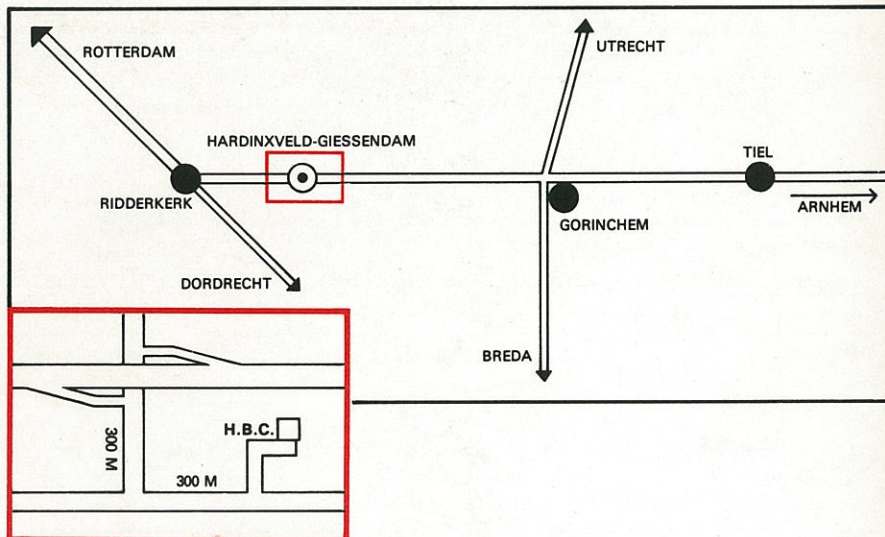

**holland boat
company**

Rivierdijk 597, Postbus 79, Hardinxveld-Giessendam, Tel. 01846-3672
Telex 23351 HBC NL