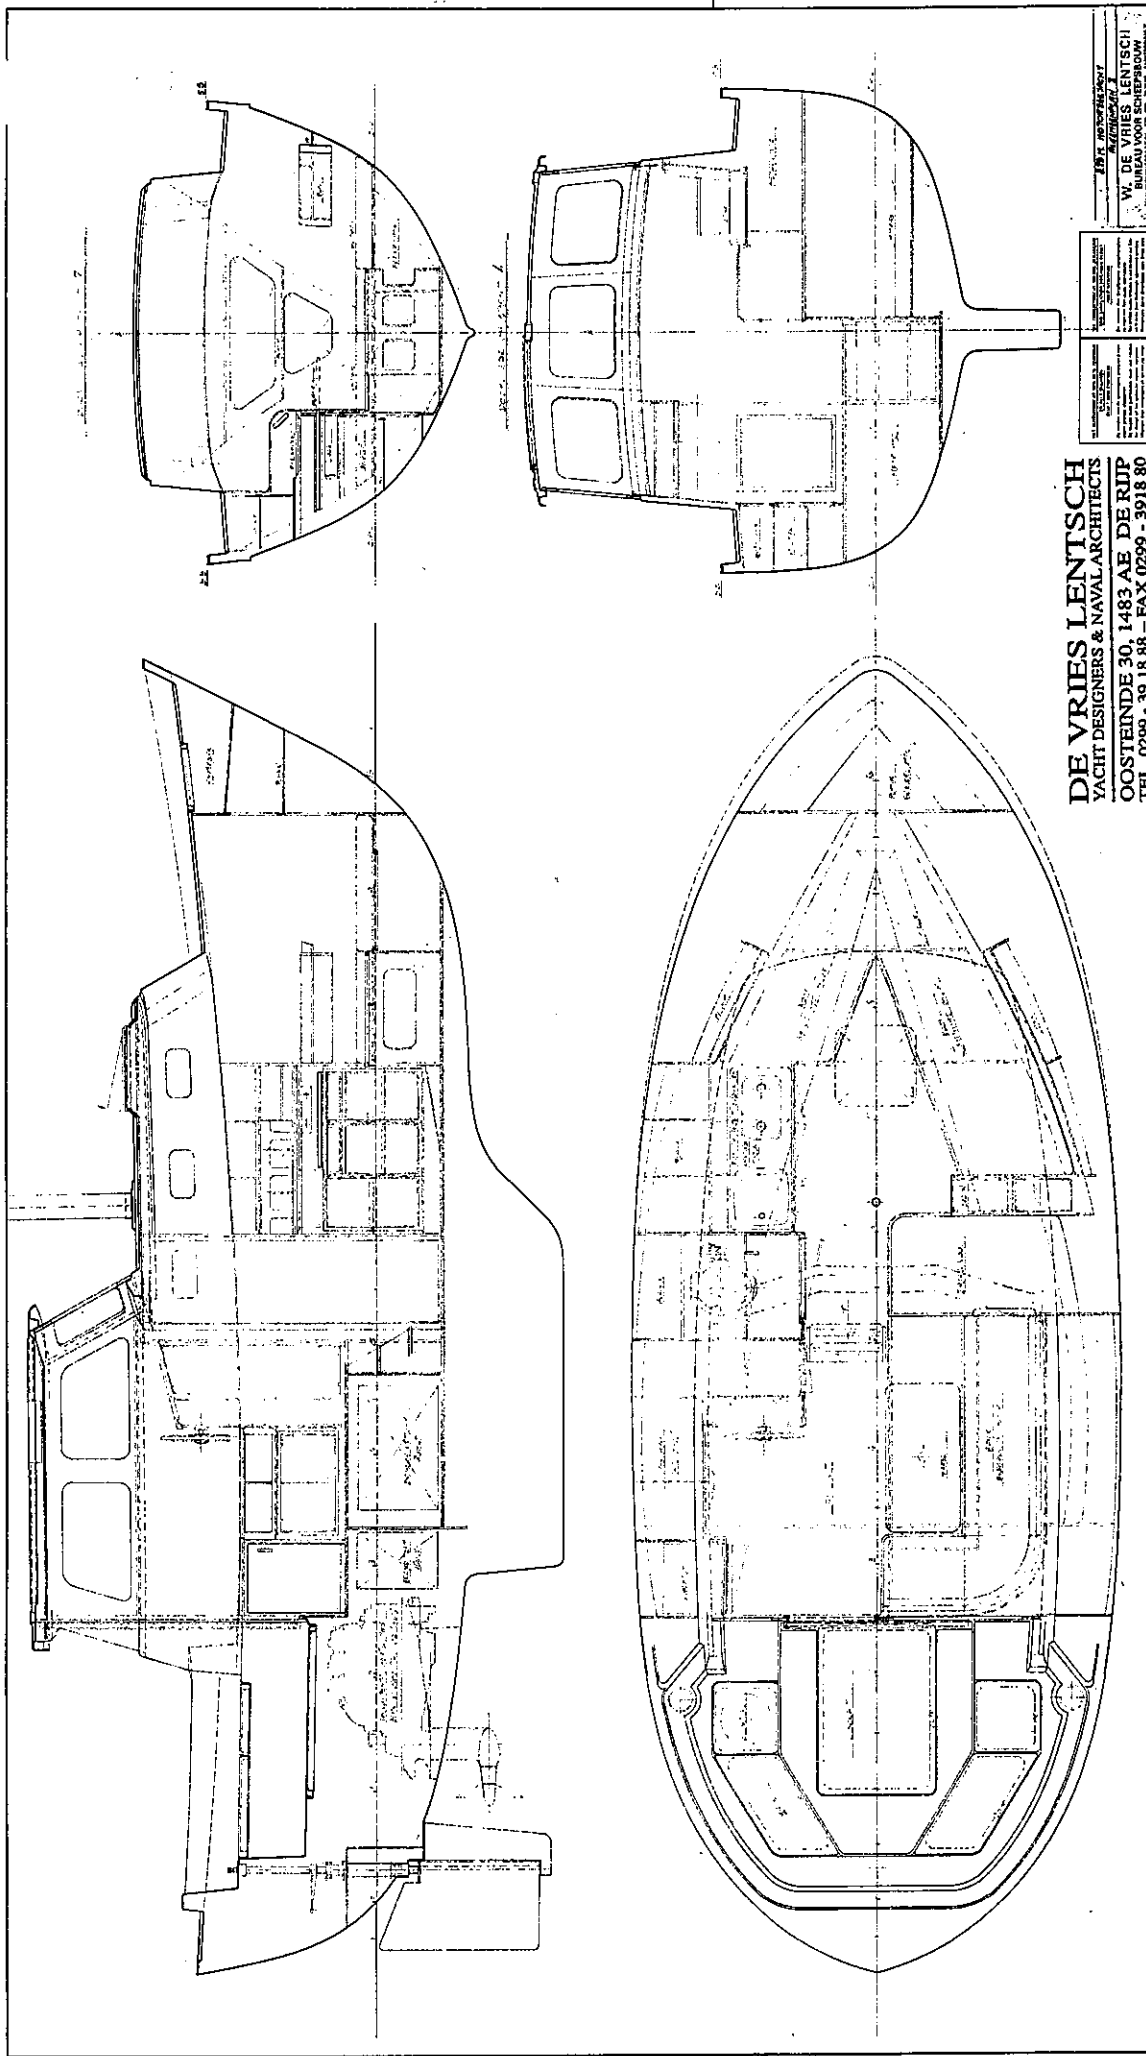

DE VRIES LENTSCH
YACHT DESIGNERS & NAVAL ARCHITECTS
OOSTEINDE 30, 1483 AE DE RIJP
TEL. 0299 - 39 18 88 - FAX 0299 - 3918 80

DE VRIES LENTSCH
YACHT DESIGNERS & NAVAL ARCHITECTS
OOSTEINDE 30, 1483 AE DE RIJP
TEL. 0299 - 39 18 88 - FAX 0299 - 3918 80