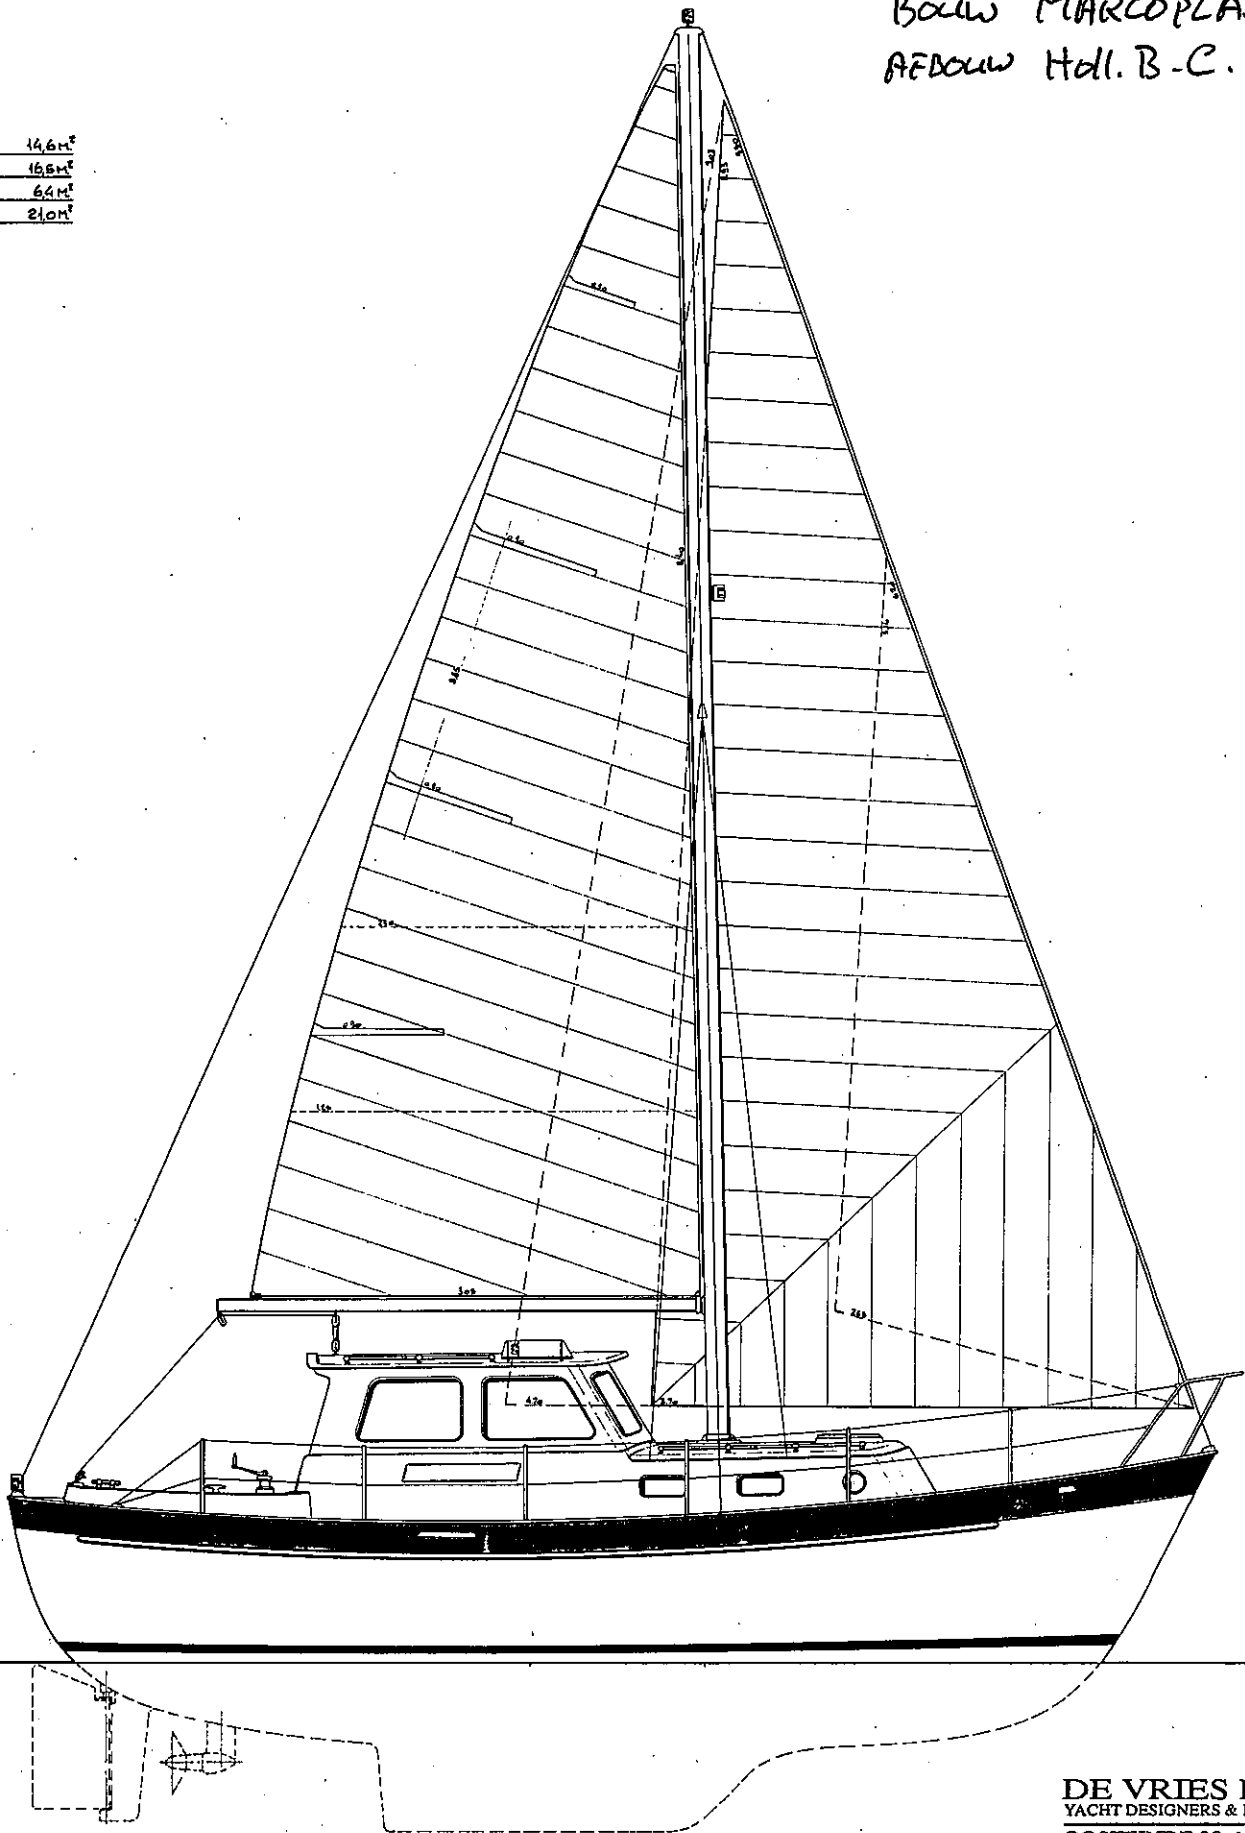

DARTSAILER 27

Bouw MARCOPLAST. (NH)
AEBouw Hdl. B-C.

EWL	14,6 m²
EWL	16,5 m²
EWL	64 m²
EWL	210 m²

OR	8,25M
WL	7,00M
	3,05M
	1,15M

SM 3

DE VRIES LENTSCH
YACHT DESIGNERS & NAVAL ARCHITECTS
OOSTEINDE 30, 1483 AB DE RIJP
TEL. 0299 - 39 18 88 - FAX 0299 - 39 18 86

325 M MOTORZEILJACHT
ZEILPLAN
W. DE VRIES LENTSCH
BUREAU VOOR SCHEEPSBOUW
VAN EEGHENSTRAAT 94 - TEL. 020 - 78 26 56 - AMSTERDAM-Z.
SCHAAL: 1:20 | K510m4 | 25-11-77 | 74.60 | NR: E-562-E