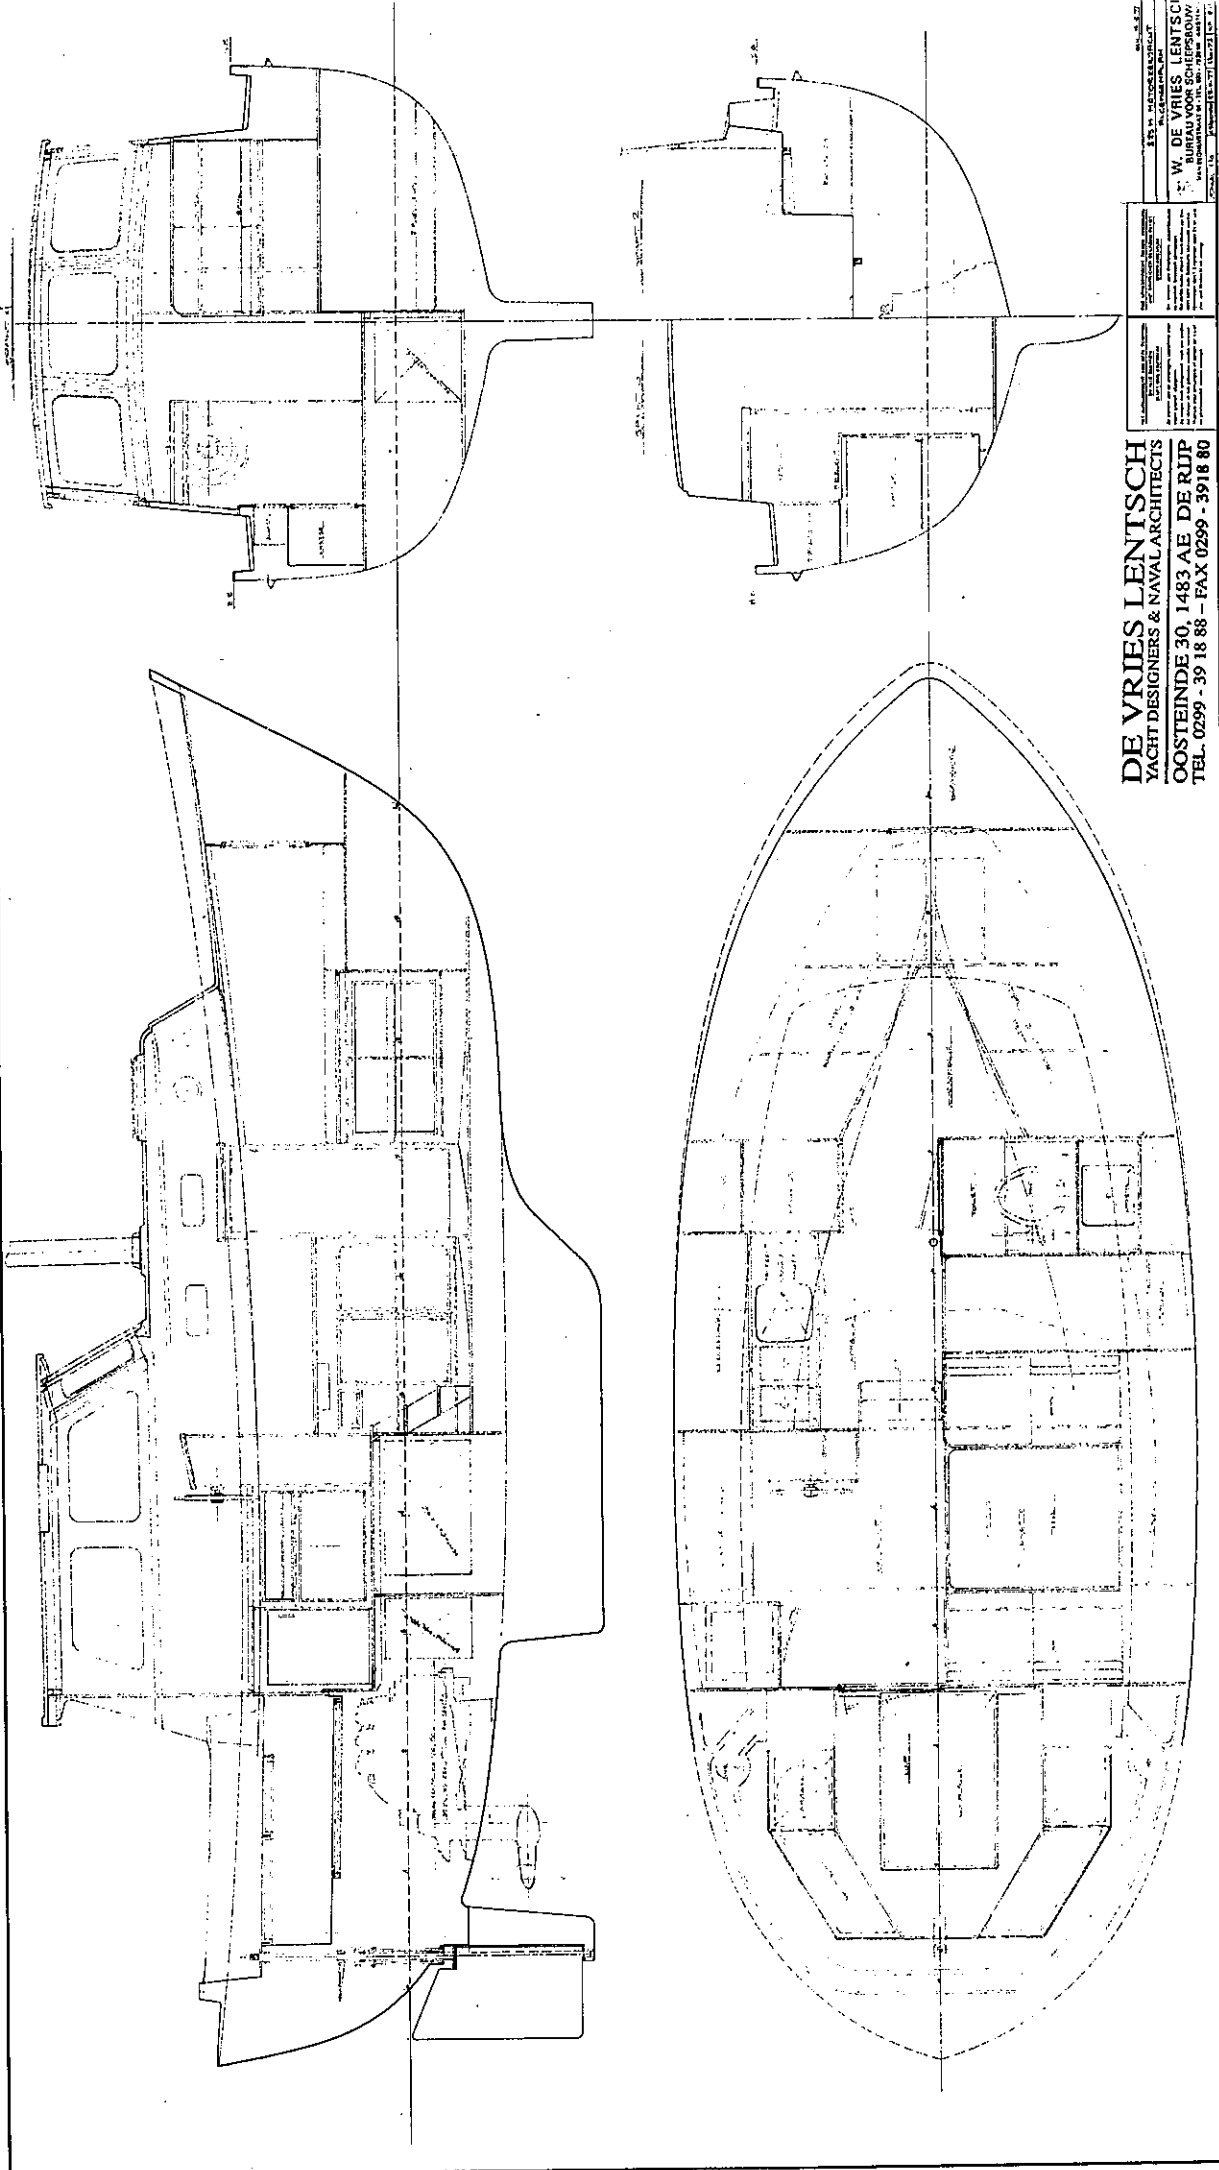

ORGINEEL INRICHTINGSPLAN

DE VRIES LENTSCHE
YACHT DESIGNERS & NAVAL ARCHITECTS
COOSTEINDE 30, 1483 AE DE RIJP
TEL. 0299 - 39 18 88 - FAX 0299 - 3918 80

DE VRIES LENTSCHE
YACHT DESIGNERS & NAVAL ARCHITECTS
COOSTEINDE 30, 1483 AE DE RIJP
TEL. 0299 - 39 18 88 - FAX 0299 - 3918 80

DE VRIES LENTSCHE
YACHT DESIGNERS & NAVAL ARCHITECTS
COOSTEINDE 30, 1483 AE DE RIJP
TEL. 0299 - 39 18 88 - FAX 0299 - 3918 80