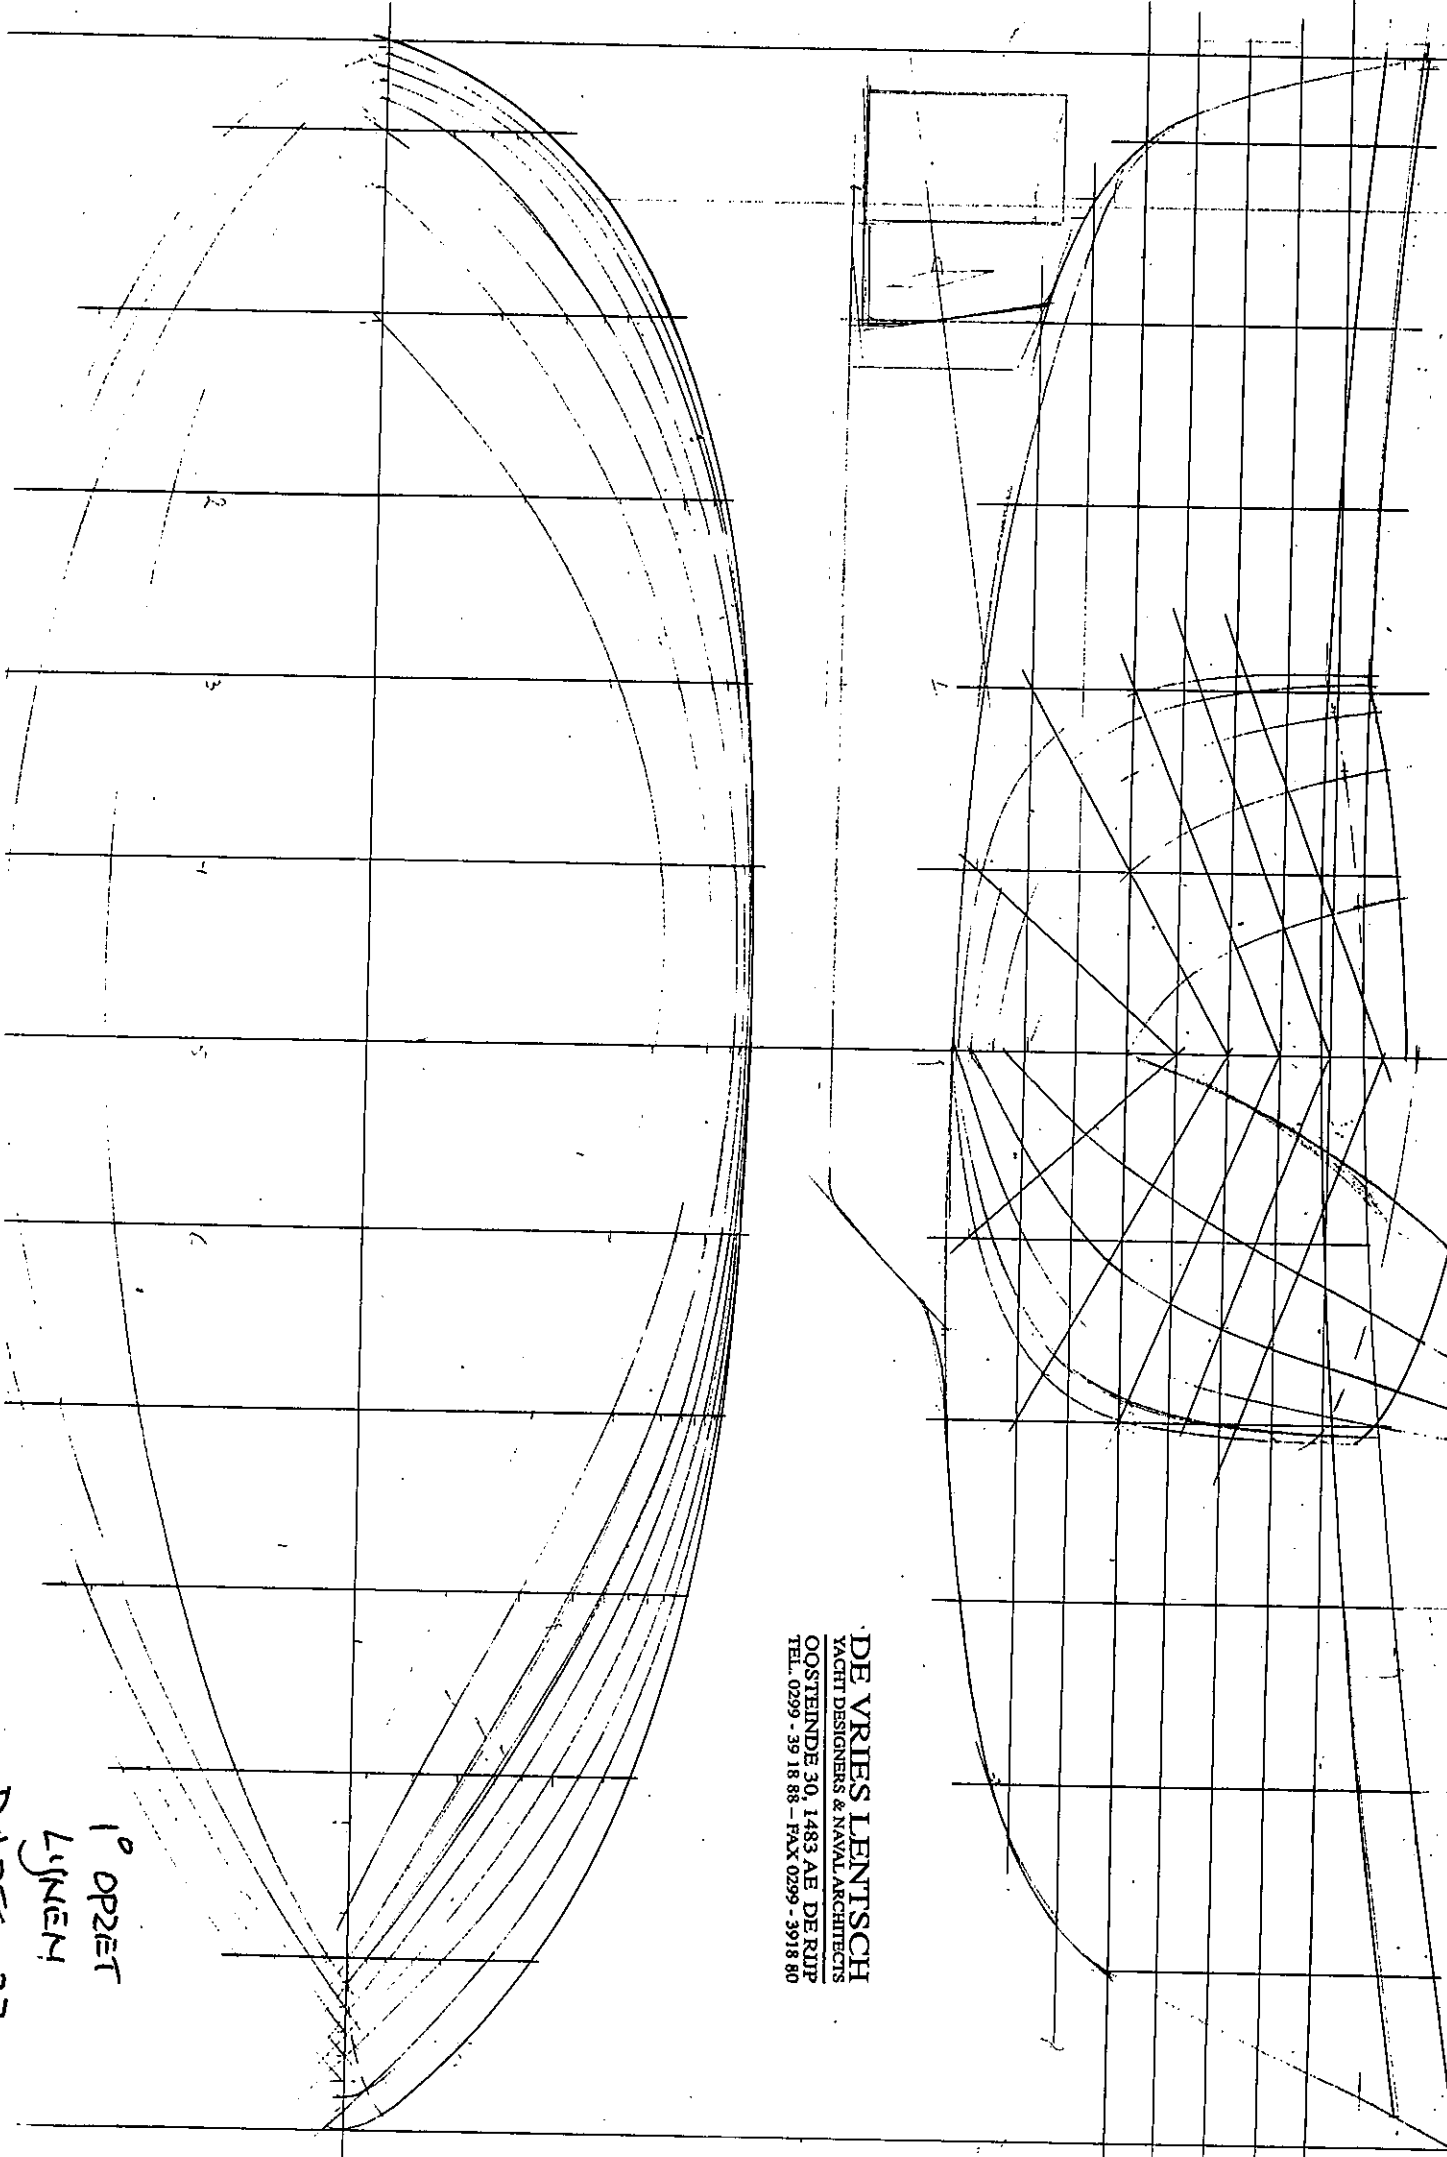

DE VRIES LENTSCHE
YACHT DESIGNERS & NAVAL ARCHITECTS
OOSTEINDE 30, 1483 AE DE RIJP
TEL. 0299 - 39 18 88 - FAX 0299 - 3918 80

1° OPZET
LYNEN
DARTS. 27.