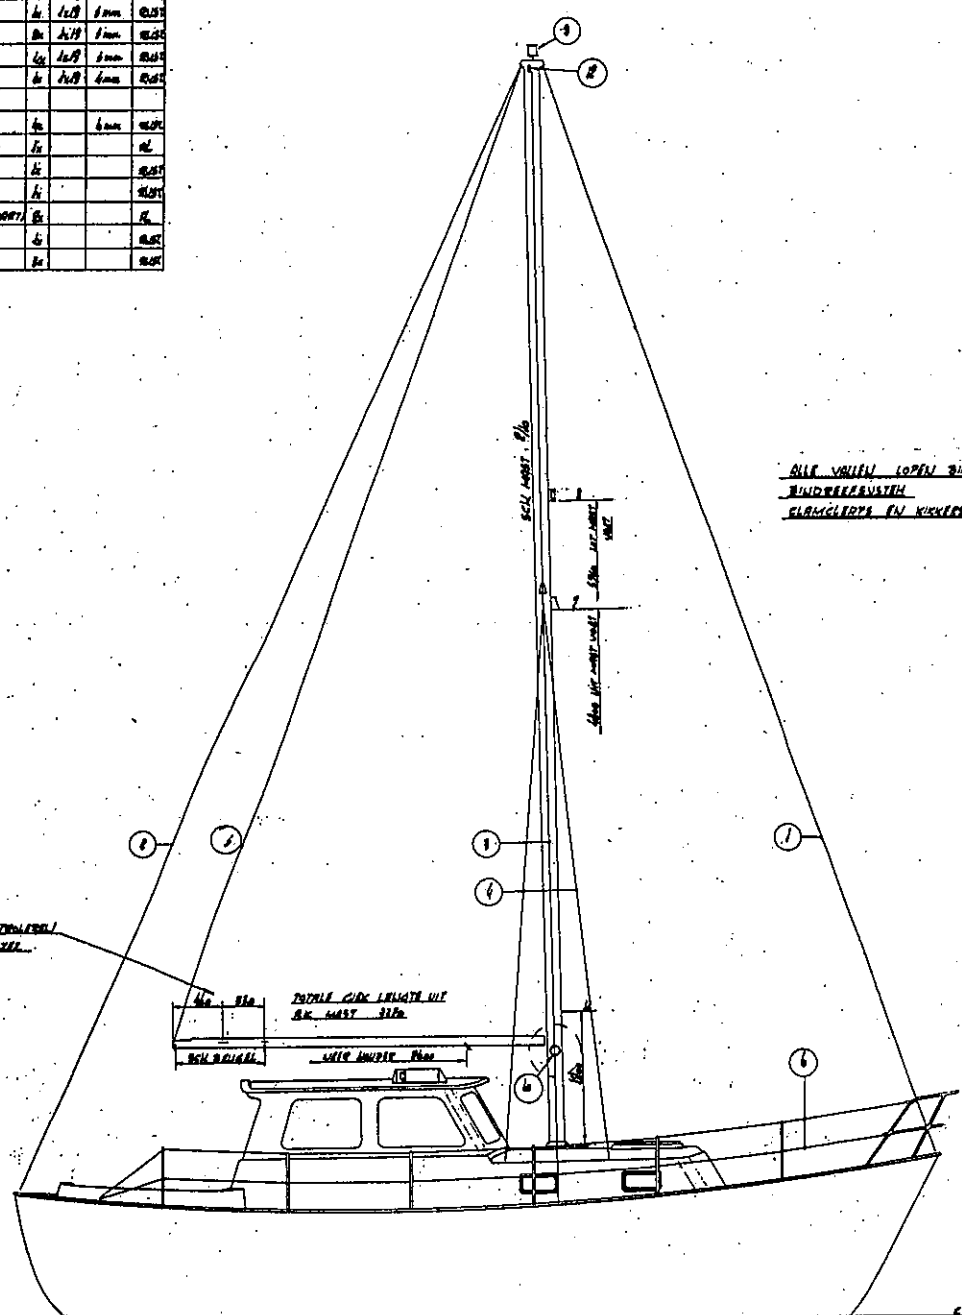

ORGINEEL TUIGAGEP

	h	h	l	l	
	h	h	l	l	
	h	h	l	l	
	h	h	l	l	
DE KRUIJDEKEL	h		l	l	
	h		l	l	
	h		l	l	
DE KRUJST	h		l	l	
DE KRUJST IN DE KRUJST	h		l	l	
DE KRUJST	h		l	l	
DE KRUJST	h		l	l	
DE KRUJST	h		l	l	
DE KRUJST	h		l	l	
DE KRUJST	h		l	l	
DE KRUJST	h		l	l	

DE VRIES L
YACHT DESIGNERS & N.
OOSTEINDE 30. 1.
TEL. 0299 - 39 18 88 -
EEN VAN MOTOEREN
TUIGAGEP
W. DE VRIES LE
BUREAU VOOR SCHE
VAN BODEMSTRAAT 21 - TEL. 0299 - 39
198001 1980 1 30 12-1987